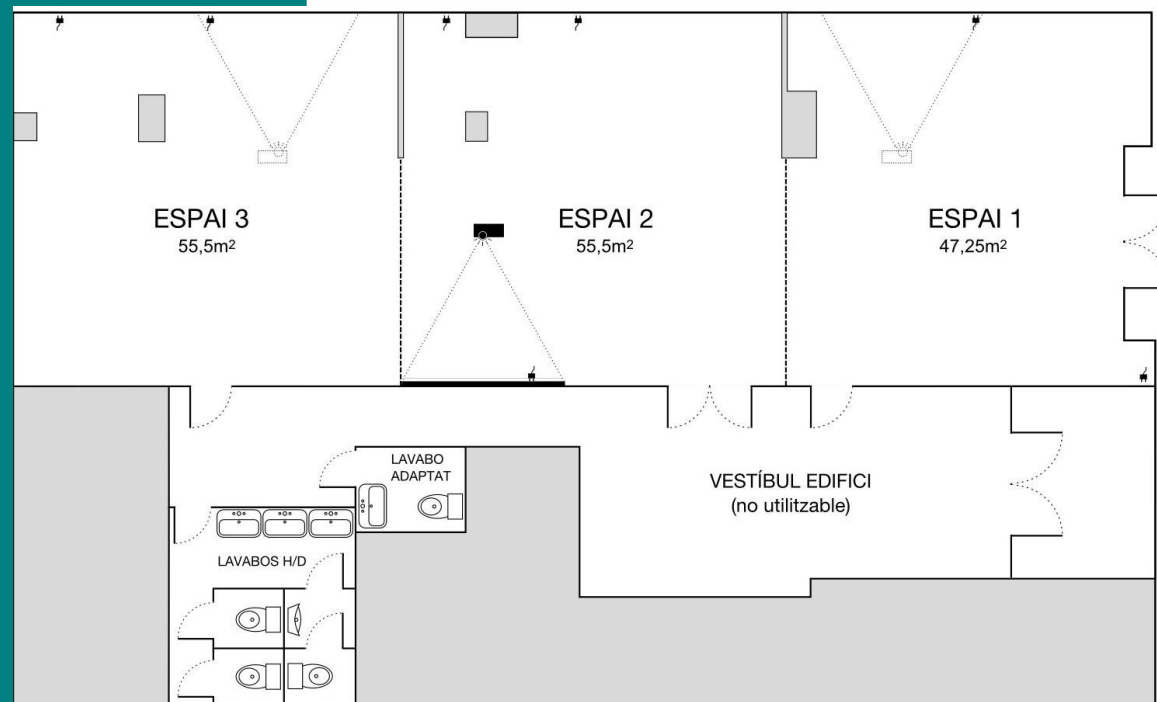

L' **espai ideal** per les
reunions, xerrades i
presentacions de la
teva **entitat.**

[=]

c i e m e n

Sala Escarré

Espai

Espai dedicat en exclusiva a la vostra entitat.

Te 160 m² i capacitat per a unes cent persones. Es pot reorganitzar en 3 espais diferents.

Tant la sala com tota la planta baixa on es troba, estan adaptades per a persones amb mobilitat reduïda.

Situat al centre de Barcelona.

Sala Escarré

Mòduls

La sala es pot organitzar en 3 espais diferents:

Sala Escarré	160 m²
Espai 1	48 m ²
Espai 2	56 m ²
Espai 3	56 m ²

Sala Escarré

Capacitats

espai	m ²	teatre	escola
Sala Escarré	160	100	65
Espai 1	48	30	20
Espai 2	56	40	25
Espai 3	56	40	25
Espai 1 + 2	104	70	45
Espai 2 + 3	112	70	45

Alçada 2,60 m

teatre

escola

Sala Escarré

Equipaments i preus

Equipaments

Projector (resolució X VGA 1024×768)

Pantalla Equip de so (micròfon de taula i micròfon sense fil)